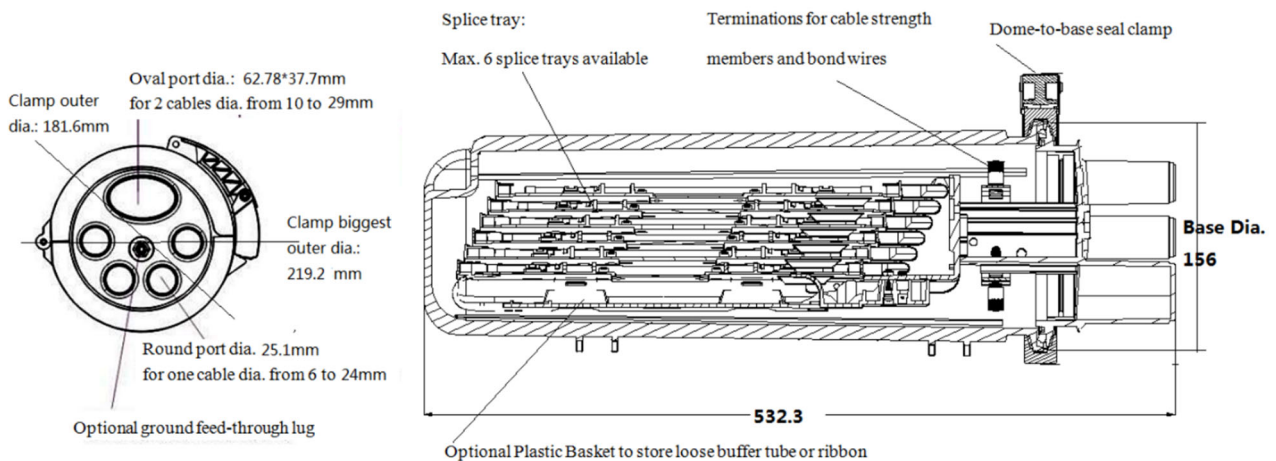

EGENSKAPER

- Varmforsegling
- Innen/utendørs bruk
- Kapslingsklasse IP68
- Aksepterer de fleste typer av kabel konstruksjoner
- Opptil 96/144 skjøter, 250µm mot 250µm
- 24 skjøter pr. kassett
- Opptil 4/6 kassetter (1 kassett inkludert)
- 4 runde og 1 oval kabelinngang
- Kan benyttes i luftanlegg, pidedestall, gateskap og kabelbrønn
- Testet og kvalifisert i hht. internasjonale standarder
- Passer i kveileramme universal og kveileramme liten

1. DIMENSJONER OG KAPASITETER

		Enhet	SP-FOSC-LITEN-96/144-A
Kapasitet skjøter	FW Fiberdome 96	stk.	96
	FW Fiberdome 144	stk.	144
Kapasitet skjøtekassetter	FW Fiberdome 96	stk.	4 (1 inkludert)
	FW Fiberdome 144	stk.	6 (1 inkludert)
Antall kabelporter		stk.	4 runde, 1 oval
Kabeldiameter - rund port		mm	5 ~ 24
Kabeldiameter - oval port		mm	10 ~ 29
Med slakkbrett	FW Fiberdome 96	-	Ja
	FW Fiberdome 144	-	Nei
Vekt ca. ekskl. emballasje		kg	2,3