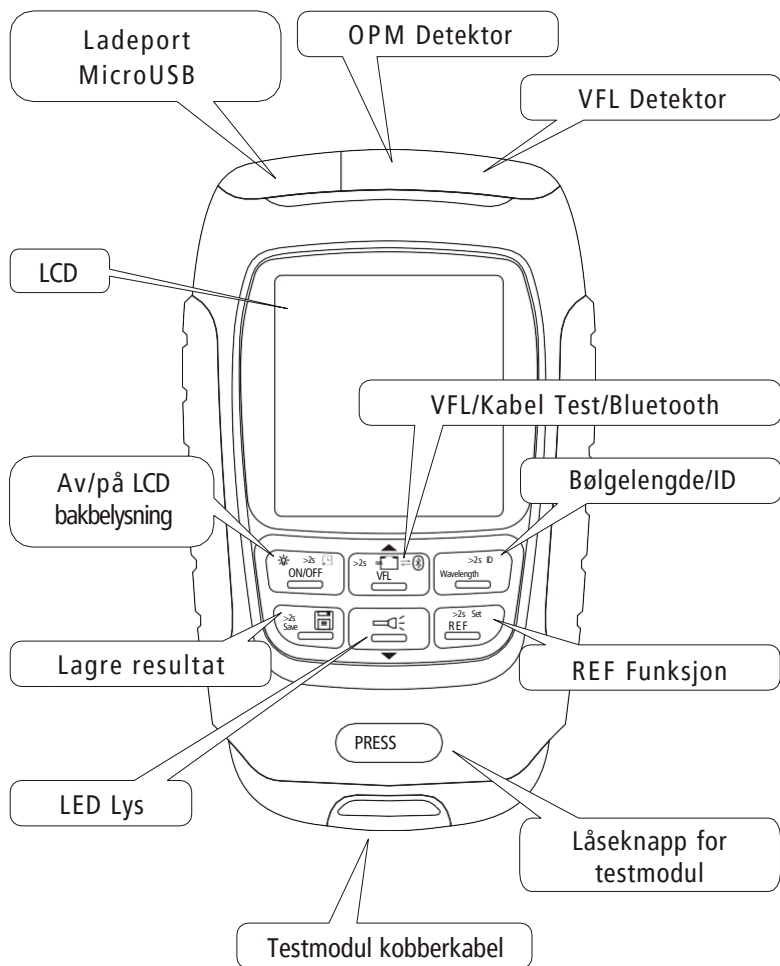

FIBERWORKS

Optisk Effektmeter OPM-6B

Brukerveiledning

Oversikt instrument

Av/på og Auto-av

Trykk kort på  for å skru på enhet, alternativt hold inne  frem til  vises for å deaktivere Auto-av.

Når enhet er aktiv så kan LCD bakkelysning aktiveres med kort trykk på  .

Optisk Effekt meter

Optisk effektmeter aktiveres automatisk når enhet skrus på. Ved korte trykk på  endres visning fra dBm til referanse og dB. Ved langt trykk så settes ny referanseverdi.

Kort trykk på  for å velge bølgelengde, langt trykk aktiverer WAVE ID¹ funksjon.

¹ Funksjon krever kompatibel lyskilde.

Lagre måleresultater

Langt trykk på  for å lagre gjeldende måleresultat. Inntil 500 målinger kan lagres før eldste resultat overskrives.

Kort trykk for å sjekke tidligere resultater, bruk  og  for å bla igjennom resultater.

VFL, Kabeltest og LED Lys

Kort trykk på  for å skru på å VFL, alternativt for å velge kontinuerlig eller pulserende VFL.

Langt trykk på  for å aktivere kobberkabel testmodus eller Bluetooth modus².

Kort trykk på  for å aktivere/deaktivere LED lys.