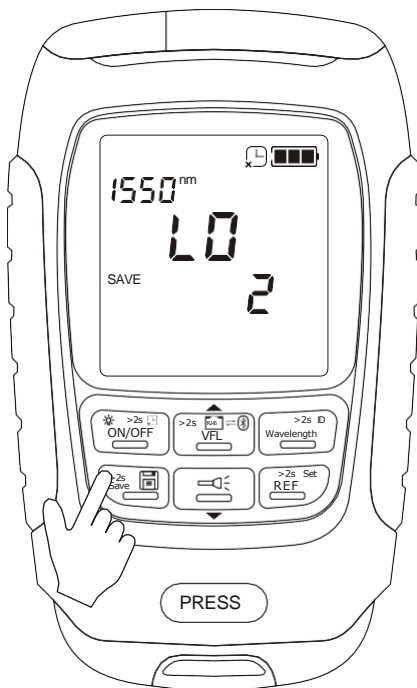

FIBERWORKS

Optisk Effektmeter OPM-6B

Brukerveiledning

Oversikt instrument

Av/på og Auto-av

Trykk kort på  for å skru på enhet, alternativt hold inne  frem til  vises for å deaktivere Auto-av.

Når enhet er aktiv så kan LCD bakkelysning aktiveres med kort trykk på  .

Optisk Effekt meter

Optisk effektmeter aktiveres automatisk når enhet skrus på. Ved korte trykk på  endres visning fra dBm til referanse og dB. Ved langt trykk så settes ny referanseverdi.

Kort trykk på  for å velge bølgelengde, langt trykk aktiverer WAVE ID¹ funksjon.

¹ Funksjon krever kompatibel lyskilde.

Lagre måleresultater

Langt trykk på  for å lagre gjeldende måleresultat. Inntil 500 målinger kan lagres før eldste resultat overskrives.

Kort trykk for å sjekke tidligere resultater, bruk  og  for å bla igjennom resultater.