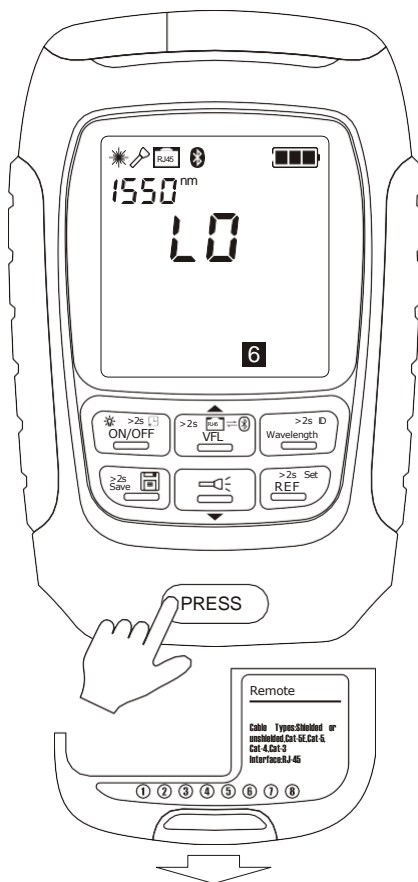

Testmodul for kobberkabel

Press på låseknappen for å trekke ut testmodul for kobberkabel. Trykk testmodul tilbake etter test, sørg for at modulen er posisjonert ordentlig.