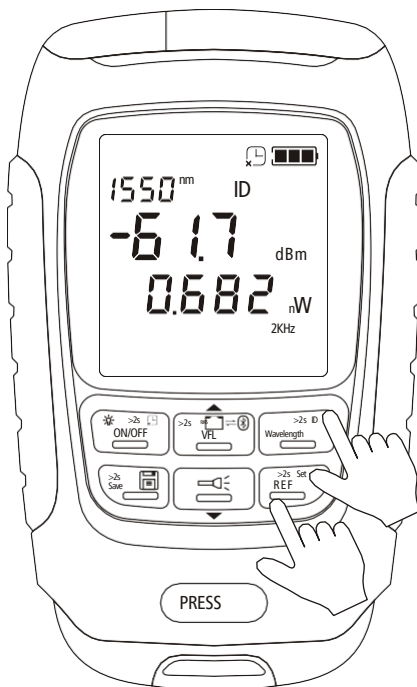

FIBERWORKS

Optisk Effektmeter OPM-6B

Brukerveiledning

Oversikt instrument

Av/på og Auto-av

Trykk kort på  for å skru på enhet, alternativt hold inne  frem til  vises for å deaktivere Auto-av.

Når enhet er aktiv så kan LCD bakkelysning aktiveres med kort trykk på  .

Optisk Effekt meter

Optisk effektmeter aktiveres automatisk når enhet skrus på. Ved korte trykk på  endres visning fra dBm til referanse og dB. Ved langt trykk så settes ny referanseverdi.

Kort trykk på  for å velge bølgelengde, langt trykk aktiverer WAVE ID¹ funksjon.

¹ Funksjon krever kompatibel lyskilde.

Lagre måleresultater

Langt trykk på  for å lagre gjeldende måleresultat. Inntil 500 målinger kan lagres før eldste resultat overskrives.

Kort trykk for å sjekke tidligere resultater, bruk  og  for å bla igjennom resultater.

Tekniske spesifikasjoner

PD type	InGaAs
OPM grensesnitt	2.5mm universal
Bølgelengde område	700~1700nm
Kalibrerte bølgelengder	850/1300/1310/1490/1550/1625nm
Visningsområde	-50~+26dBm
Oppløsning	0.01dB
Nøyaktighet	±0.2dB
Modulasjon	270/1k/2kHz
VFL grensesnitt	2.5mm universal
VFL effekt	20mW
LED lys	Ja
RJ-45 testmodul	Ja, partest
Batterikapasitet	450mAh
Temperatur lagring	-20°C til +60°C
Temperatur drift	-10° til +50°C
Vekt	100g
Størrelse	59 x 98 x 27mm