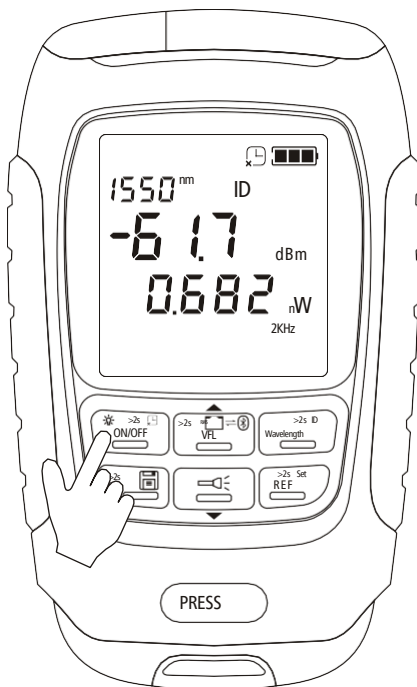

FIBERWORKS

Optisk Effektmeter OPM-6B

Brukerveiledning

Oversikt instrument

Av/på og Auto-av

Trykk kort på  for å skru på enhet, alternativt hold inne  frem til  vises for å deaktivere Auto-av.

Når enhet er aktiv så kan LCD bakkelysning aktiveres med kort trykk på  .

Optisk Effekt meter

Optisk effektmeter aktiveres automatisk når enhet skrus på. Ved korte trykk på  endres visning fra dBm til referanse og dB. Ved langt trykk så settes ny referanseverdi.

Kort trykk på  for å velge bølgelengde, langt trykk aktiverer WAVE ID¹ funksjon.

¹ Funksjon krever kompatibel lyskilde.

Lagre måleresultater

Langt trykk på  for å lagre gjeldende måleresultat. Inntil 500 målinger kan lagres før eldste resultat overskrives.

Kort trykk for å sjekke tidligere resultater, bruk  og  for å bla igjennom resultater.

Tekniske spesifikasjoner

PD type	InGaAs
OPM grensesnitt	2.5mm universal
Bølgelengde område	700~1700nm
Kalibrerte bølgelengder	850/1300/1310/1490/1550/1625nm
Visningsområde	-50~+26dBm
Oppløsning	0.01dB
Nøyaktighet	±0.2dB
Modulasjon	270/1k/2kHz
VFL grensesnitt	2.5mm universal
VFL effekt	20mW
LED lys	Ja
RJ-45 testmodul	Ja, partest
Batterikapasitet	450mAh
Temperatur lagring	-20°C til +60°C
Temperatur drift	-10° til +50°C
Vekt	100g
Størrelse	59 x 98 x 27mm