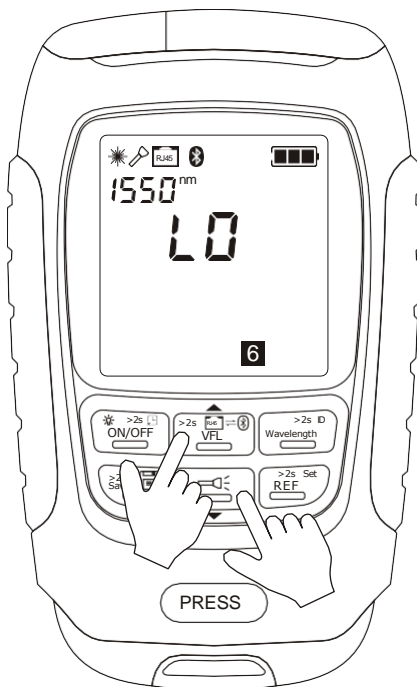

VFL, Kabeltest og LED Lys

Kort trykk på for å skru på å VFL, alternativt for å velge kontinuerlig eller pulserende VFL.

Langt trykk på for å aktivere kobberkabel testmodus eller Bluetooth modus².

Kort trykk på for å aktivere/deaktivere LED lys.

² Egen opsjon, standard OPM-6B leveres uten Bluetooth